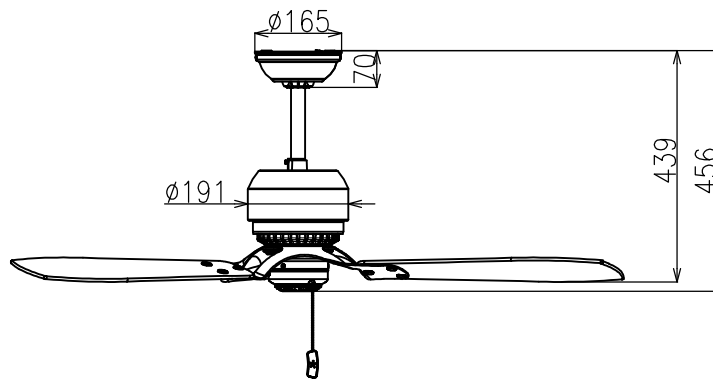

注記

図面寸法は標準ダウンロッド長さ(178mm)の時とする。

拡大図

本体仕上	Snow White	Brushed Nickel
品番	59500	59501

記号	訂正	来歴	年月日	製図	検図	承認	1	TRIBECA 52"		59500/59501		
△							番号	品名	材質	品番・表面处理	個数	備考
△							第3角法	尺度 free	承認	検図	製図	名称
△							作成日	2016-2-26	鈴	-	田	TRIBECA 52" 外形図
									木	-	中	図番
												CF-026
												△