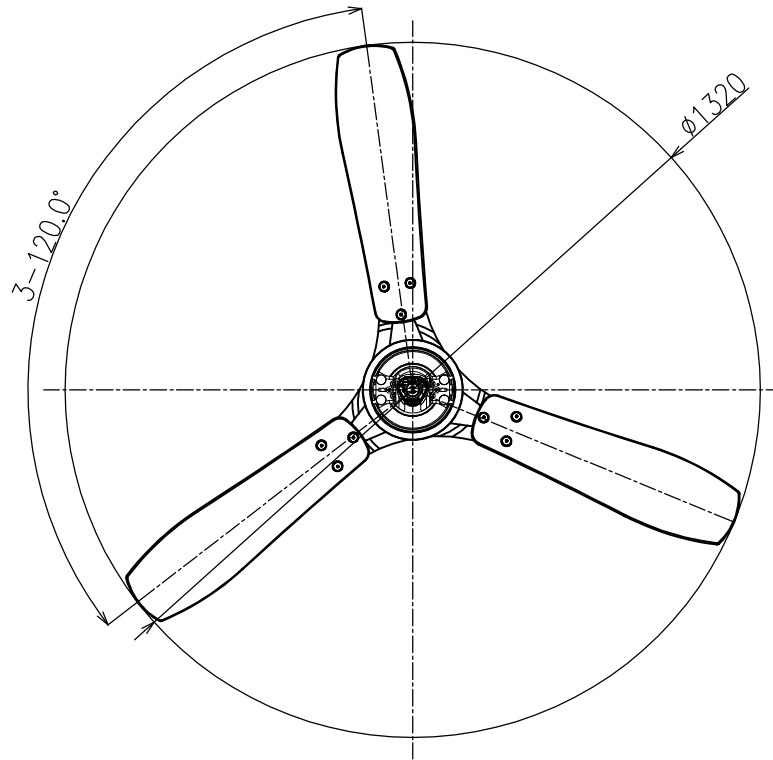

注記

図面寸法は標準ダウンロッド長さ(178mm)の時とする。

拡大図

本体仕上	Snow White	Brushed Nickel
品番	59500	59501

記号	訂正	来歴	年月日	製図	検図	承認	1	TRIBECA 52"		59500/59501		
△							番号	品名	材質	品番・表面处理	個数	備考
△							第3角法	尺度 free	承認	検図	製図	名称
△							作成日	2016-2-26	鈴	-	田	TRIBECA 52" 外形図
									木	-	中	図番
												CF-026
												△