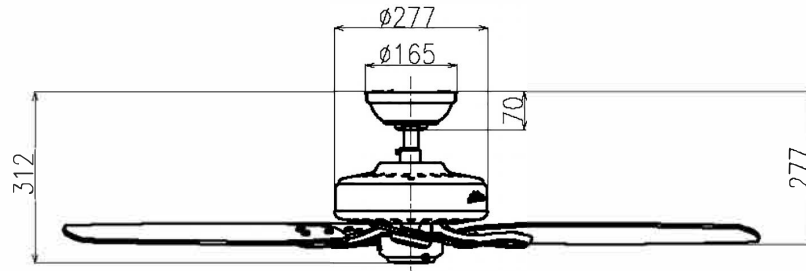

注記

図面寸法は標準ダウンロッド長さ(76mm)の時とする。

| | | | |
|------|---------|---------|----------|
| 本体仕上 | スノーホワイト | ニューブロンズ | △マットブラック |
| 品番 | 53240 | 53242 | 53243 |

| | | | | | | | | | | | | | | |
|----|----|-----------------|----------|----|----|----|--------------------|-----------|-------------------|----|---------|----|----------|-------------------------------|
| | | | | | | 1 | シーリングファン(ビルダーエリート) | | 53240/53242/53243 | | | | | |
| | | | | | | 番号 | 品名 | | 材質 | | 品番・表面処理 | | 個数 | 備考 |
| 記号 | 訂正 | 来歴 | 年月日 | 製図 | 検図 | 承認 | 第3角法 | 尺度 | free | 承認 | 検図 | 製図 | 名称 図番 | ハンタファン(ビルダーエリート)外形図 HF-095 |
| △ | | 本体仕上追記: マットブラック | 2015-7-1 | 田中 | | 鈴木 | 作成日 | 2013-8-19 | 鈴木 | | 田中 | | | |
| △ | | | | | | | 株式会社 アイトピア | | 木 | | 中 | | | |