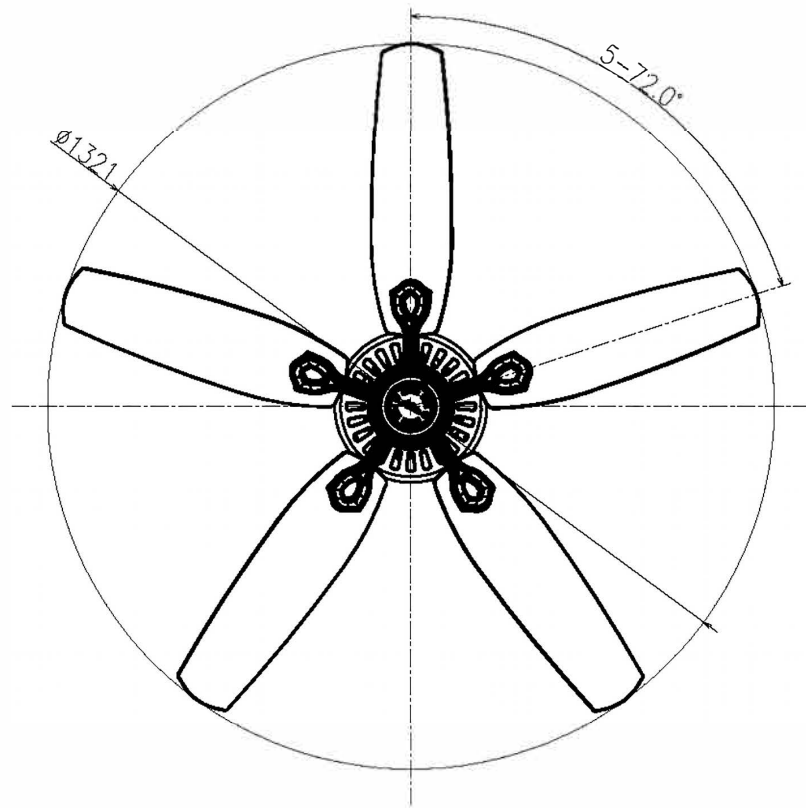

注記

図面寸法は標準ダウンロッド長さ(76mm)の時とする。

| | | | |
|------|---------|---------|----------|
| 本体仕上 | スノーホワイト | ニューブロンズ | △マットブラック |
| 品番 | 53240 | 53242 | 53243 |

| | | | | | | | | | | | | | | |
|----|----|-----------------|----------|----|----|----|--------------------|-----------|-------------------|----|---------|----|----------|-------------------------------|
| | | | | | | 1 | シーリングファン(ビルダーエリート) | | 53240/53242/53243 | | | | | |
| | | | | | | 番号 | 品名 | | 材質 | | 品番・表面処理 | | 個数 | 備考 |
| 記号 | 訂正 | 来歴 | 年月日 | 製図 | 検図 | 承認 | 第3角法 | 尺度 | free | 承認 | 検図 | 製図 | 名称 図番 | ハンタファン(ビルダーエリート)外形図 HF-095 |
| △ | | 本体仕上追記: マットブラック | 2015-7-1 | 田中 | | 鈴木 | 作成日 | 2013-8-19 | 鈴木 | | 田中 | | | |
| △ | | | | | | | 株式会社 アイトピア | | 木 | | 中 | | | |