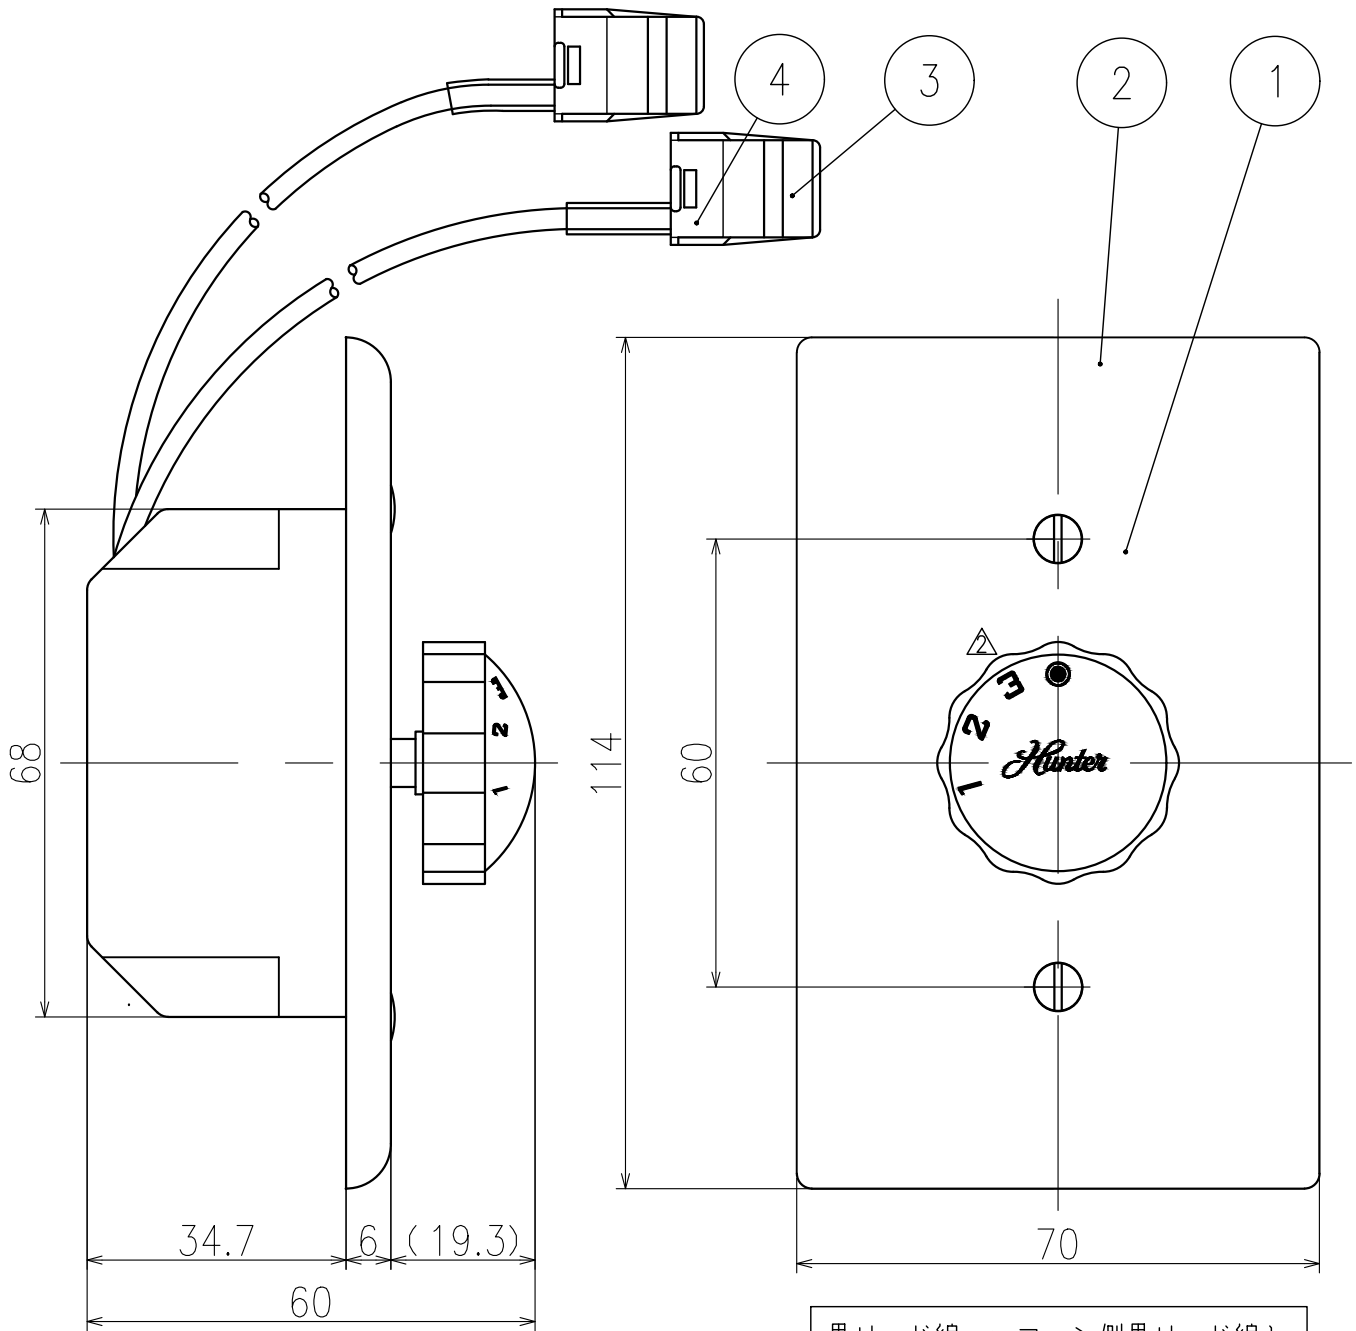

記号	訂 正 来 歴	年 月 日	製 図	検 図	承 認
△	新図に書き換え	2013-11-18	田 中		
△	速度切替表示変更	2015-10-7	田 中		
△	ファン側白黒リード線削除	2020-11-13	田 中		

黒リード線 → ファン側黒リード線と
青リード線に接続
黒リード線 → AC 100V と接続

4	棒型圧着端子		品番: TC1.25-13.5V-ST-C	2	ニチフ端子工業製
3	差込型コネクタ		品番: QLX3	2	ニチフ端子工業製
2	スイッチプレート		---	1	
1	3スピードダイヤルスイッチ		品番: 22691	1	
番 号	品 名	材 質	寸法・表面処理	個 数	備 考
第3角法	尺度 1/1	承 認	製 図	3スピードダイヤルスイッチ	
作 成 日	2007-4-24	鈴	田		
株式会社 アイトピア		木	中		
				名 称	HF-013
				図 番	
					△3